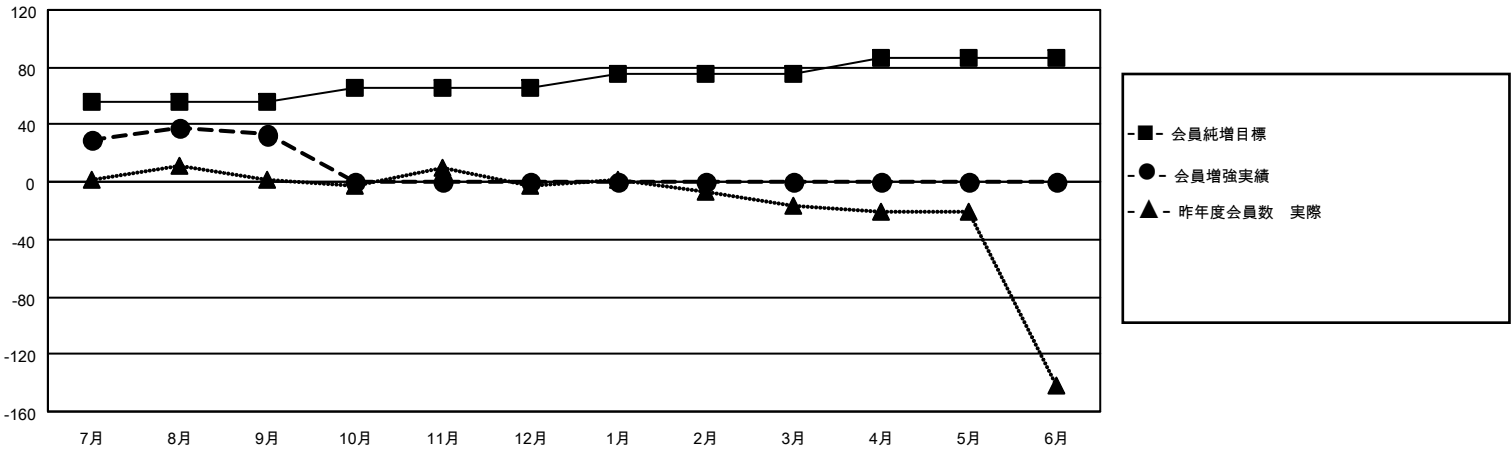

MONTHLY MEMBERSHIP PROGRESS REPORT

地域 JAPAN

District 336 D

Results as of: 9/30/2022

クラブ				名			
結果：2022-2023				結果：2022-2023			
四半期	新クラブ目標	新クラブ	解散クラブ	四半期	会員純増目標	会員増強実績	退会者(転籍を含む)実際
7月/8月/9月	0	0	0	7月/8月/9月	56	85	49
10月/11月/12月	0	0	0	10月/11月/12月	10	0	0
1月/2月/3月	0	0	0	1月/2月/3月	10	0	0
4月/5月/6月	0	0	0	4月/5月/6月	10	0	0

新クラブ目標及び実績累計

会員目標及び実績累計

解散クラブ: 0	46 CLUBS OF 84 一名以上の新会 員を登録	<u>男女別</u>	
退会者		男性	2,337 (87.69%)
物故会員	3	女性	327 (12.27%)
クラブ解散	0	NON BINARY	0 (0.00%)
その他	46	PREFER NOT TO ANSWER	1 (0.04%)
合計	49	世帯主/家族会員合計	256
	会員累計データを見るには、ここをクリック	国際会費半額の家族会員	118