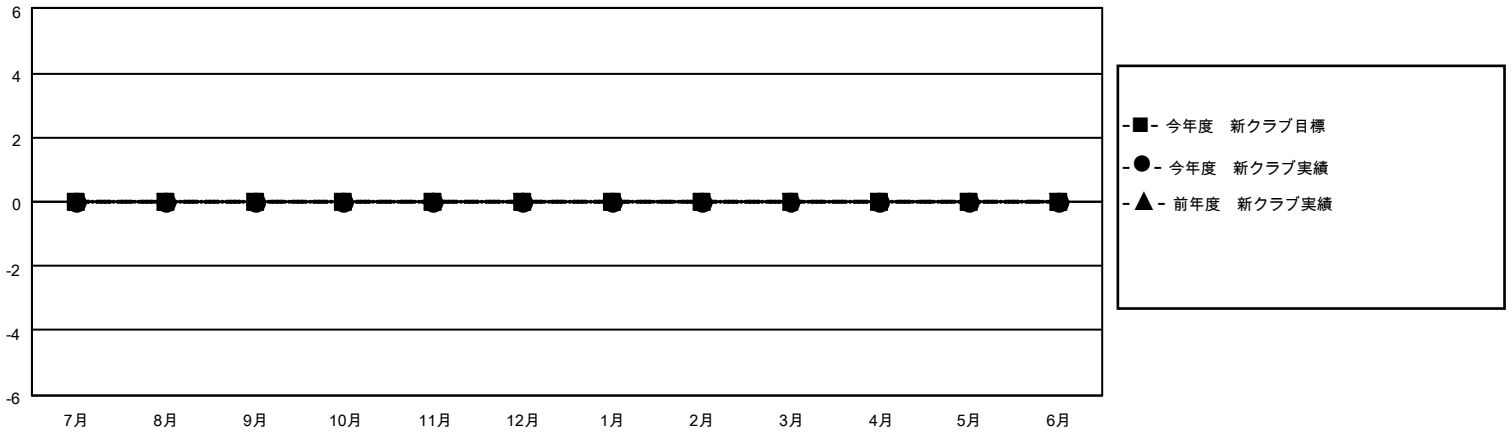

MONTHLY MEMBERSHIP PROGRESS REPORT

地域 JAPAN

District 336 D

Results as of: 9/30/2022

クラブ				名			
結果：2022-2023				結果：2022-2023			
四半期	新クラブ目標	新クラブ	解散クラブ	四半期	会員純増目標	会員増強実績	退会者(転籍を含む)実際
7月/8月/9月	0	0	0	7月/8月/9月	56	85	49
10月/11月/12月	0	0	0	10月/11月/12月	10	0	0
1月/2月/3月	0	0	0	1月/2月/3月	10	0	0
4月/5月/6月	0	0	0	4月/5月/6月	10	0	0

新クラブ目標及び実績累計

会員目標及び実績累計

解散クラブ: 0	46 CLUBS OF 84 一名以上の新会 員を登録	<u>男女別</u>	
退会者		男性	2,337 (87.69%)
物故会員	3	女性	327 (12.27%)
クラブ解散	0	NON BINARY	0 (0.00%)
その他	46	PREFER NOT TO ANSWER	1 (0.04%)
合計	49	世帯主/家族会員合計	256
	会員累計データを見るには、ここをクリック	国際会費半額の家族会員	118